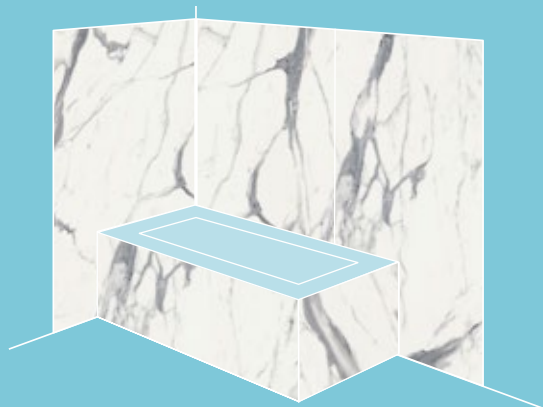

AUTOUR DE VOTRE
BAIGNOIRE