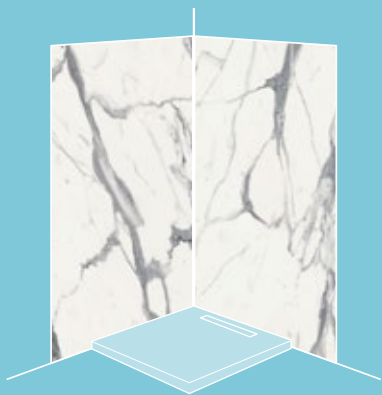

UN SYSTÈME UNIQUE DE MULTIPLES **APPLICATIONS**

DANS VOTRE
DOUCHE