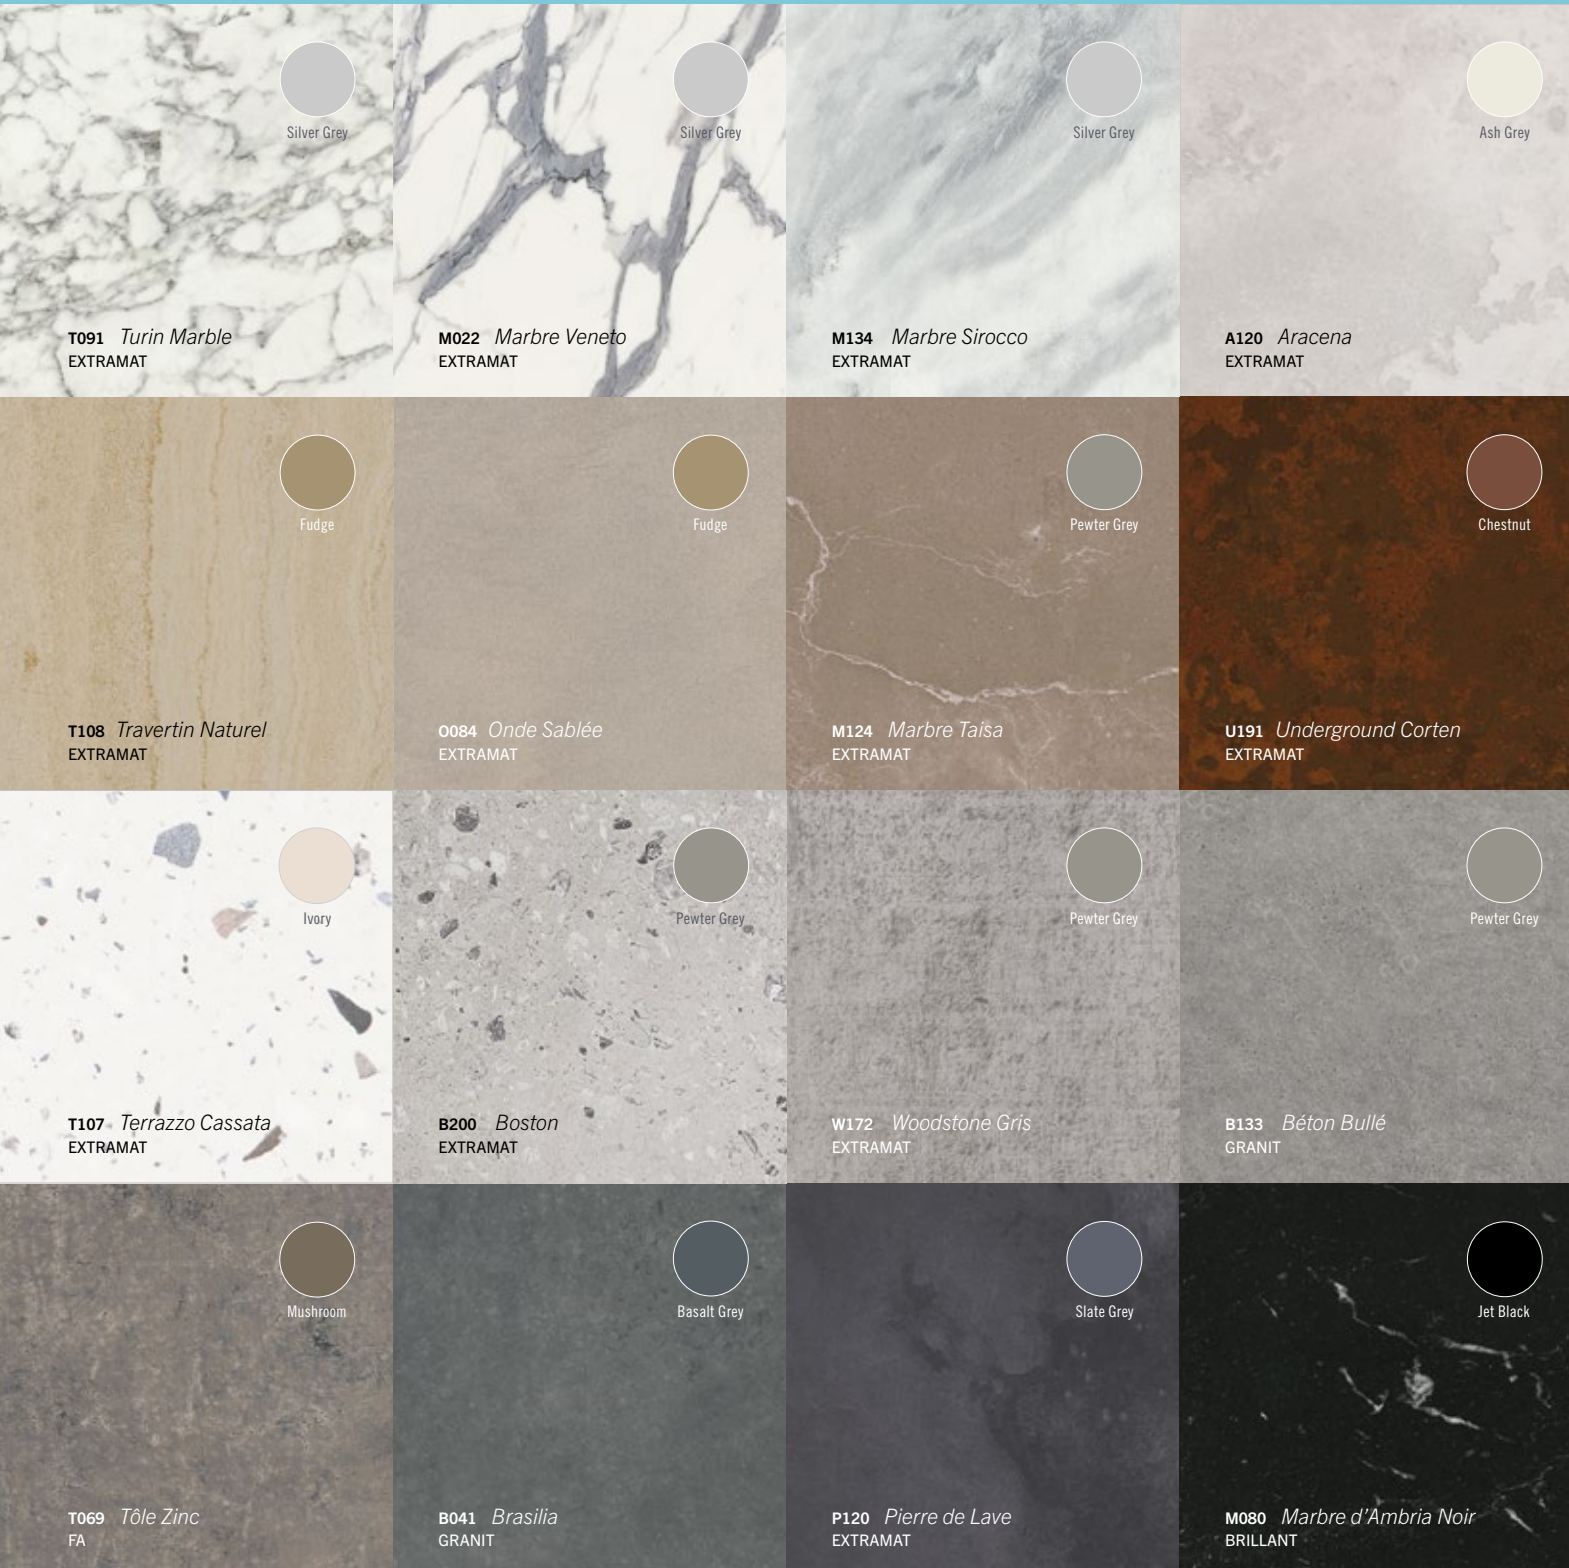

# 33 DÉCORS

Coloris de joints associé

# nuance

Ice White

**B070** *Blanc Megève*  
FA - BRILLANT

Ash Grey

**B015** *Blanc Menuires*  
FA

Vanilla

**C017** *Coquille d'Œuf*  
FA

Ivory

**B116** *Beige Nature*  
EXTRAMAT - BRILLANT

Silver Grey

**F008** *Fumée*  
FA

Silver Grey

**G003** *Gris Perle*  
FA

Slate Grey

**G059** *Gris Orage*  
FA

Mushroom

**W172**  
*Woodstone Gris*

**BOIS**

**B101**  
*Banian Noirci*

**C149**  
*Chêne Colorado*

**C150**  
*Chêne Brasero*

**C179**  
*Chêne des Massifs*

**C180**  
*Chêne Alba*

**C183**  
*Chêne d'Argent*